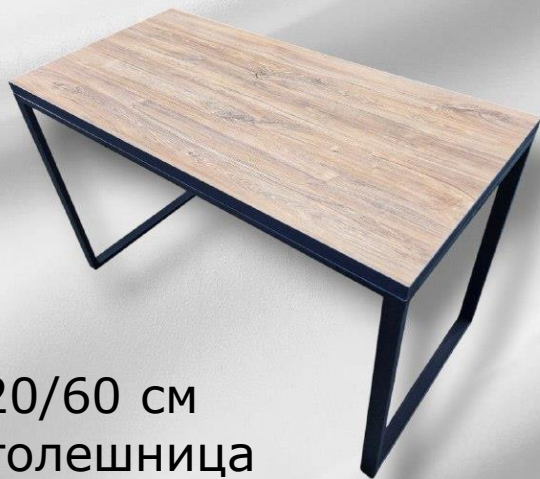

120/60 см
Столешница
32мм-от
8000р
профиль 40-
20 мм