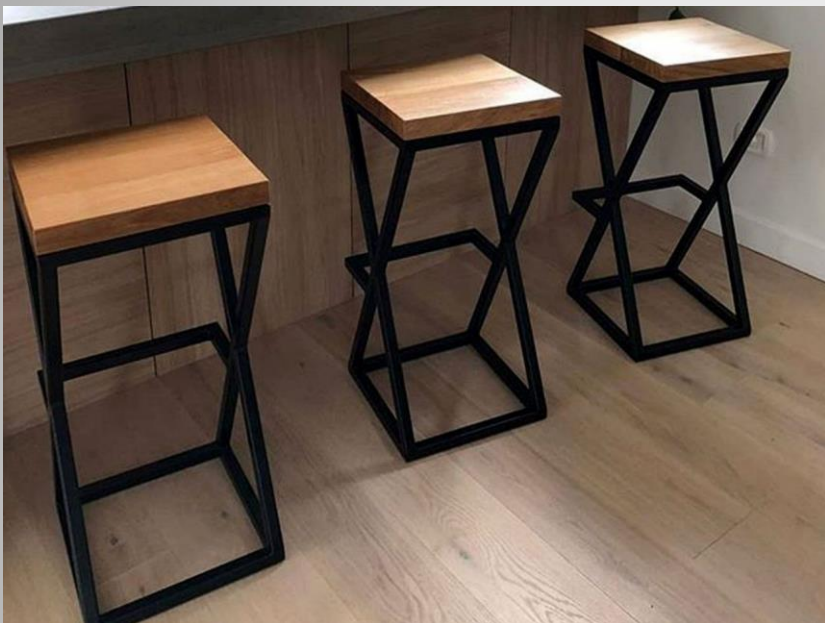

ГАБАРИТЫ

Максимальная
нагрузка
100 кг

От 3800р