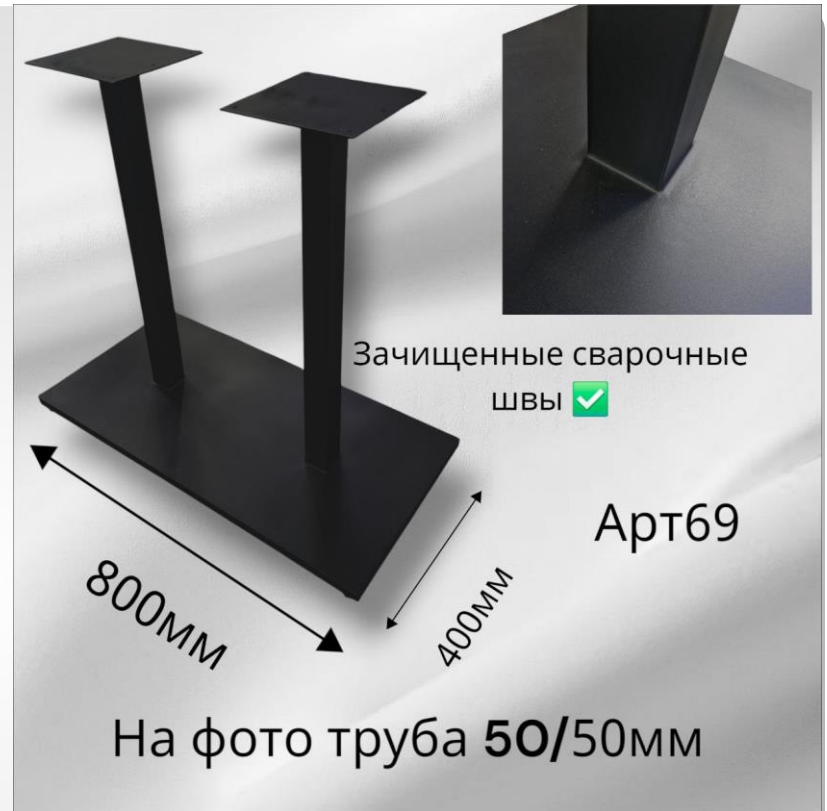

Зачищенные сварочные швы ☒

Арт69

800мм

400мм

На фото труба 50/50мм

ПРЯМОУГОЛЬНЫЕ СТОЛЫ СТАНДАРТ ДЛЯ ОРГАНИЗАЦИЙ ОБЩЕСТВЕННОГО ПИТАНИЯ .

СТОИМОСТЬ РАСЧИТЫВАЕТСЯ ИНДИВИДУАЛЬНО и зависит от необходимых размеров, конфигурации и количества) (максимальный размер столешницы до 1700 мм Так же доступен на профиле 50-50, 60-60, 80-80 мм)