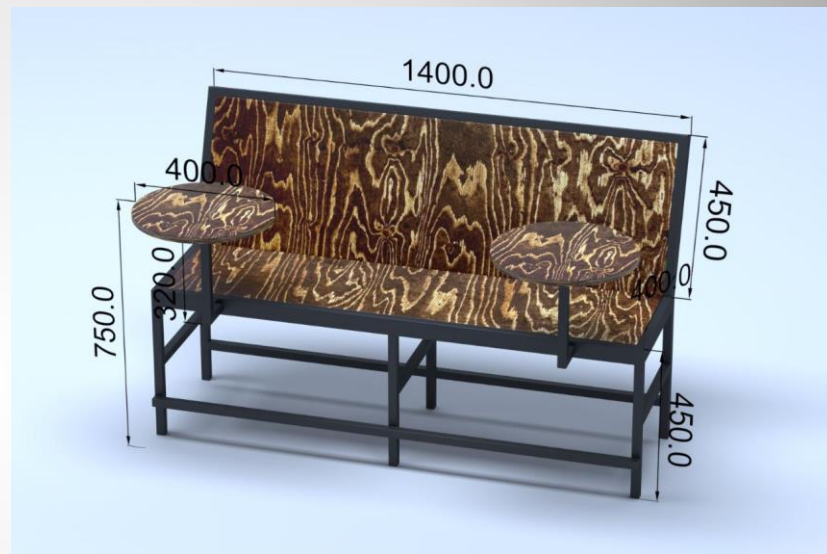

Мебель лофт уличная