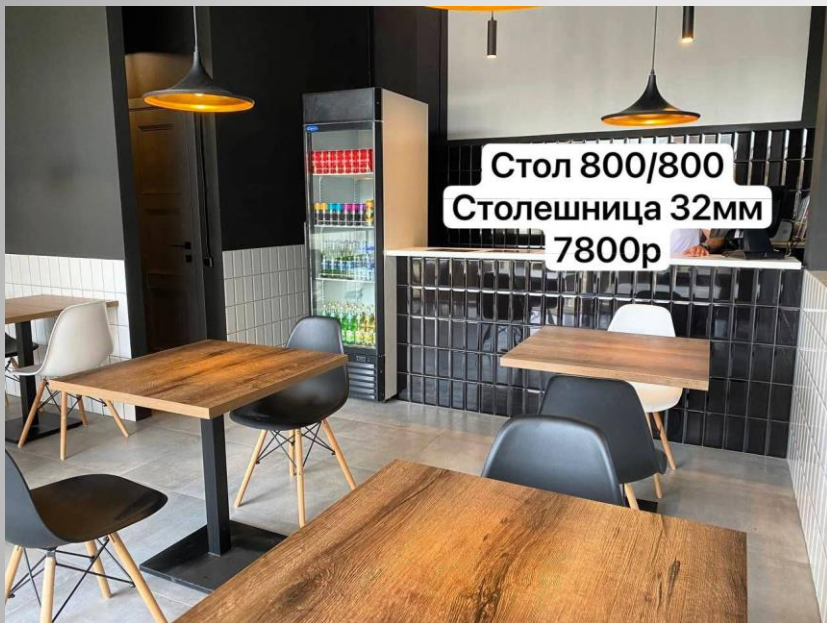

800мм

400мм

На фото труба 50/50мм

ПРЯМОУГОЛЬНЫЕ СТОЛЫ СТАНДАРТ ДЛЯ ОРГАНИЗАЦИЙ ОБЩЕСТВЕННОГО ПИТАНИЯ .

СТОИМОСТЬ РАСЧИТЫВАЕТСЯ ИНДИВИДУАЛЬНО и зависит от необходимых размеров, конфигурации и количества) (максимальный размер столешницы до 1700 мм Так же доступен на профиле 50-50, 60-60, 80-80 мм)

Стол 800/800
Столешница 32мм
7800р

Стол с цельным
металлическим
листом в основании
1200-700-14900р

Труба 60-60 мм(стоимость опт)

120/60 см
Столешница
32мм-от
8000р
профиль 40-
20 мм

Диваны от
15000р

СТОИМОСТЬ РАСЧИТЫВАЕТСЯ ИНДИВИДУАЛЬНО и зависит от необходимых размеров, конфигурации и количества) (максимальный размер столешницы до 2700 мм Так же доступен на профиле) 25-25, 30-30, 40-40, 50-25, 60-30, 80-40

Габариты стол

1200/600

Стул 380/380

Лдсп
Профиль
25/25,
20/20
Стол+3стула
9500руб

Цельно-сварное основание
одна связка

От
9000р

Металлический Стол

Этот уникальный металлический стол, представленный в нашем каталоге, является прекрасным примером функционального и стильного элемента мебели для кафе и ресторанов. Благодаря возможности выбора диаметра от 500 до 900 мм, он легко адаптируется под любые потребности пространства. Варианты цветовых решений позволяют создать идеальное сочетание с окружающей обстановкой, будь то классический красный или любой другой оттенок по вашему вкусу. Конструкция стола включает возможность выбора между круглой и квадратной формой основания, что добавляет гибкости в оформлении интерьера. Толщина стали на столешнице в 8 мм обеспечивает прочность и долговечность, делая этот стол надежным вложением для вашего бизнеса. Цены начинаются от 9 000 рублей за штуку, что делает его доступным решением для любого бюджета.

Стоимость комплекта 15700р

Столы/стулья стандарт лофт

Стол 1300/650 со
столешницей 16 мм -4700р
Возможно изготовление со
столешницей 22-25-32мм,
так же вариации с фанерной
столешницей для улицы или
столешницей из массива
дерева.