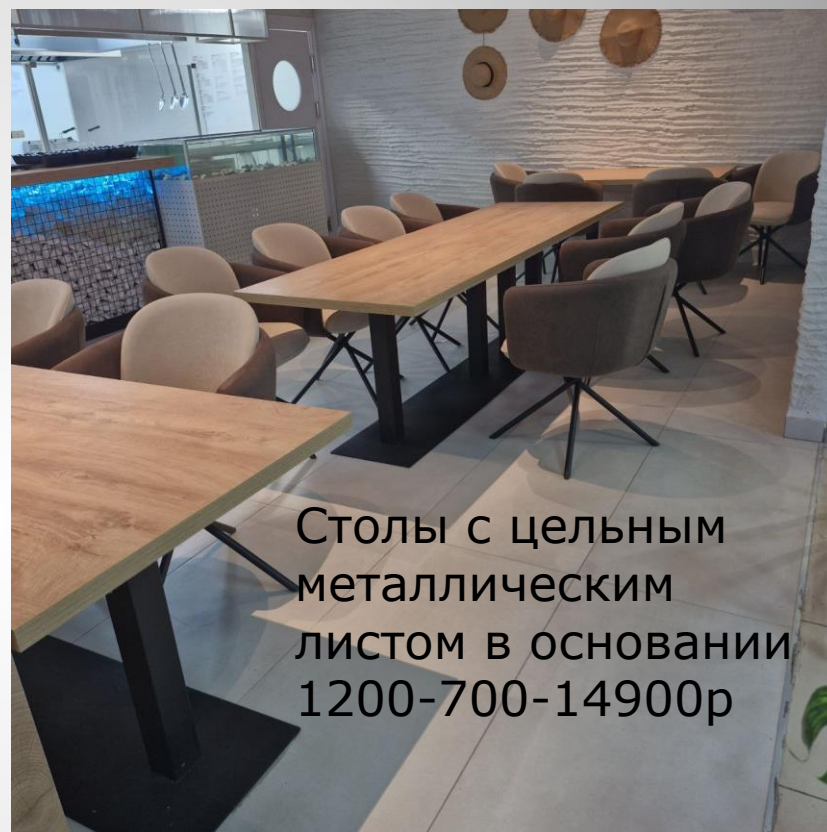

800мм

400мм

На фото труба 50/50мм

ПРЯМОУГОЛЬНЫЕ СТОЛЫ СТАНДАРТ ДЛЯ ОРГАНИЗАЦИЙ ОБЩЕСТВЕННОГО ПИТАНИЯ .

СТОИМОСТЬ РАСЧИТЫВАЕТСЯ ИНДИВИДУАЛЬНО и зависит от необходимых размеров, конфигурации и количества) (максимальный размер столешницы до 1700 мм Так же доступен на профиле 50-50, 60-60, 80-80 мм)

Стол 800/800
Столешница 32мм
7800р

Стол с цельным
металлическим
листом в основании
1200-700-14900р

Труба 60-60 мм(стоимость опт)

120/60 см
Столешница
32мм-от
8000р
профиль 40-
20 мм

Диваны от
15000р

СТОИМОСТЬ РАСЧИТЫВАЕТСЯ ИНДИВИДУАЛЬНО и зависит от необходимых размеров, конфигурации и количества) (максимальный размер столешницы до 2700 мм Так же доступен на профиле) 25-25, 30-30, 40-40, 50-25, 60-30, 80-40