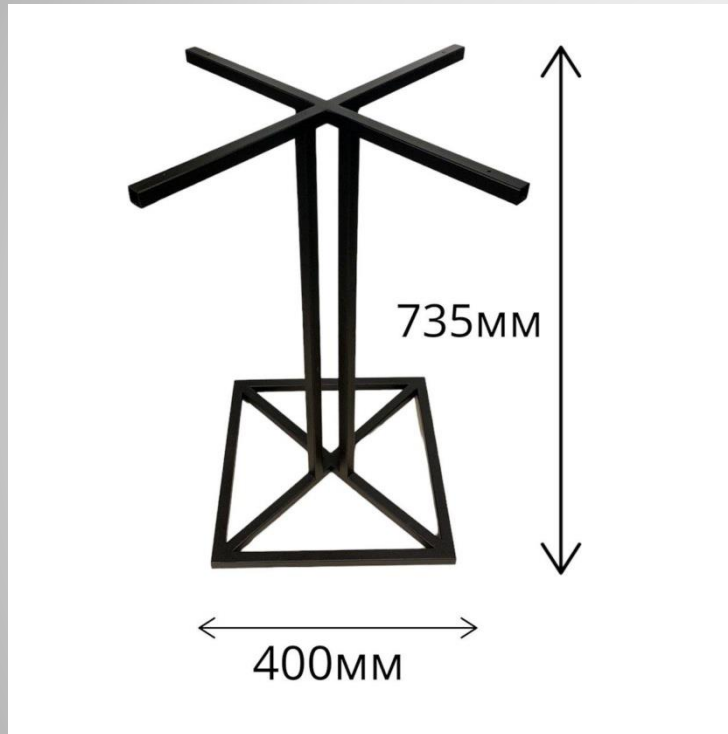

Подстолье от 3500 р

Стол для кафе

**Круглая или квадратная
столешница от 500 до 700 мм**