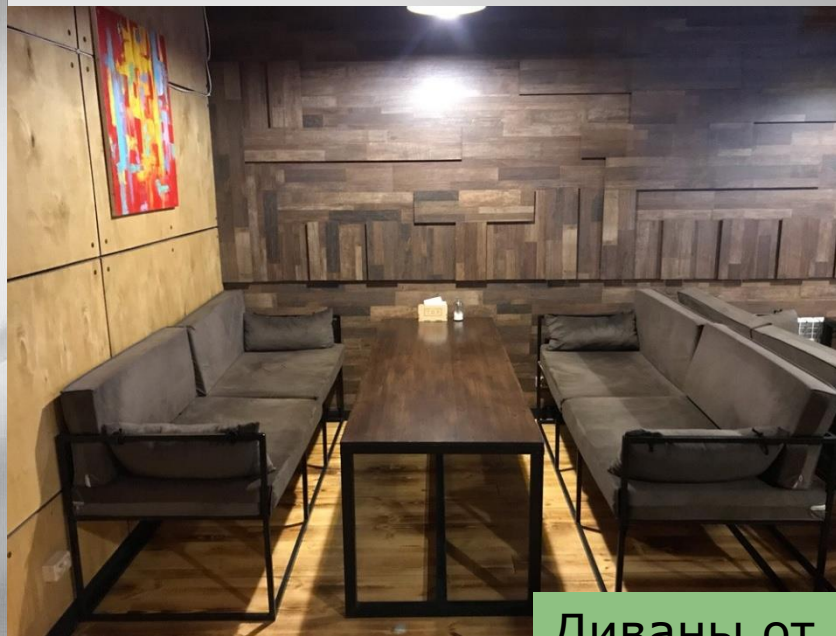

Стол 800/800
Столешница 32мм
7800р

Стол с цельным
металлическим
листом в основании
1200-700-14900р

Труба 60-60 мм(стоимость опт)

120/60 см
Столешница
32мм-от
8000р
профиль 40-
20 мм

Диваны от
15000р

СТОИМОСТЬ РАСЧИТЫВАЕТСЯ ИНДИВИДУАЛЬНО и зависит от необходимых размеров, конфигурации и количества) (максимальный размер столешницы до 2700 мм Так же доступен на профиле) 25-25, 30-30, 40-40, 50-25, 60-30, 80-40

Габариты стол

1200/600

Стул 380/380

Лдсп
Профиль
25/25,
20/20
Стол+3стула
9500руб

Цельно-сварное основание
одна связка

От
9000р

Металлический Стол

Этот уникальный металлический стол, представленный в нашем каталоге, является прекрасным примером функционального и стильного элемента мебели для кафе и ресторанов. Благодаря возможности выбора диаметра от 500 до 900 мм, он легко адаптируется под любые потребности пространства. Варианты цветовых решений позволяют создать идеальное сочетание с окружающей обстановкой, будь то классический красный или любой другой оттенок по вашему вкусу. Конструкция стола включает возможность выбора между круглой и квадратной формой основания, что добавляет гибкости в оформлении интерьера. Толщина стали на столешнице в 8 мм обеспечивает прочность и долговечность, делая этот стол надежным вложением для вашего бизнеса. Цены начинаются от 9 000 рублей за штуку, что делает его доступным решением для любого бюджета.