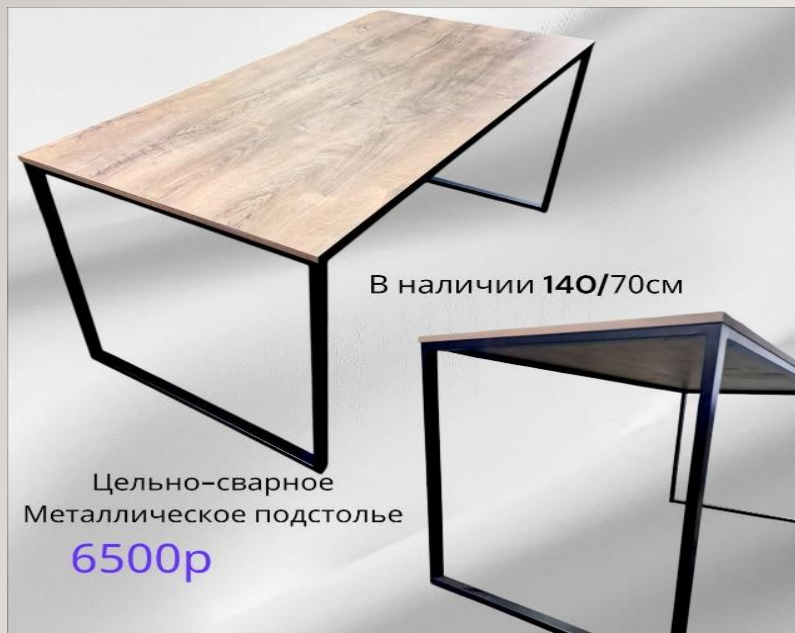

Стол 120-60см  
4790р Столешница 16 мм  
8900 р столешница 32 мм

Стеллаж 150- 60-  
30 см-7200р

Стол 120-60см  
9790р Столешница 16 мм  
11900 р столешница 32 мм

# МЕБЕЛЬ ДЛЯ ОФИСА LOFT/ СТОЛЫ

---

СТАНДАРТНЫЙ ОФИСНЫЙ СТОЛ НА  
ЦЕЛЬНО-СВАРНОМ МЕТАЛИЧЕСКОМ  
ПОДСТОЛЬЕ STANDART LOFT

ЛЮБЫЕ ГАБАРИТЫ , КАК 16 ТАК И 32  
ММ СТОЛЕШНИЦА

## Модель: "MODERN SHELF TABLE"

Стильная и современная модель сочетает в себе элегантность черного металла и теплоту светлого дерева. Этот многофункциональный стол с открытыми полками. Металлическая конструкция обеспечивает прочность и устойчивость.

Бестселлер продаж

Письменный стол из  
качественных  
материалов

1200/600 мм со столешницей  
32 мм

СОВРЕМЕННЫЙ ОФИСНЫЙ СТОЛ, ВЫПОЛНЕННЫЙ В СТИЛЬНОМ ДИЗАЙНЕ. КОНСТРУКЦИЯ ОТЛИЧАЕТСЯ ПРОЧНОСТЬЮ И УСТОЙЧИВОСТЬЮ. ДАННЫЙ СТОЛ СТАНЕТ ПРЕВОСХОДНЫМ ДОПОЛНЕНИЕМ ИНТЕРЬЕРА ПРЕМИАЛЬНОГО ОФИСНОГО ПРОСТРАНСТВА, ПОДЧЕРКИВАЮЩИМ СТАТУС И ИЗЫСКАННЫЙ ВКУС ВЛАДЕЛЬЦА