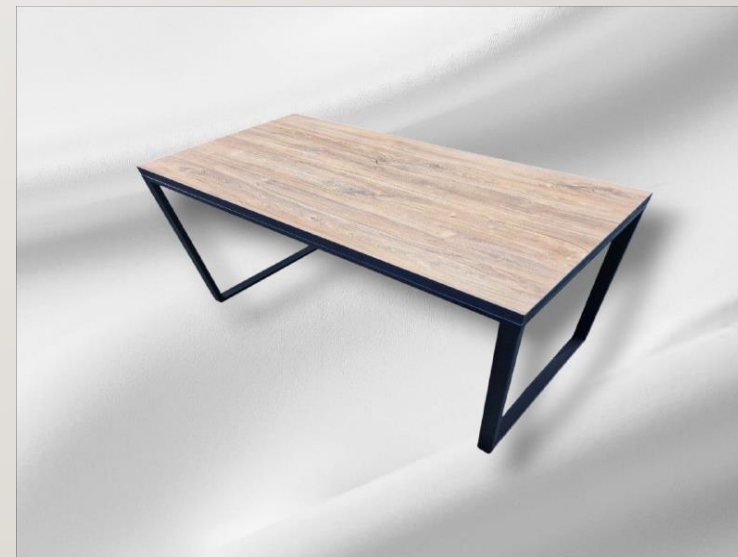

Стол 120-60см  
4790р Столешница 16 мм  
8900 р столешница 32 мм

Стеллаж 150- 60-  
30 см-7200р

Стол 120-60см  
9790р Столешница 16 мм  
11900 р столешница 32 мм

# МЕБЕЛЬ ДЛЯ ОФИСА LOFT/ СТОЛЫ

---

СТАНДАРТНЫЙ ОФИСНЫЙ СТОЛ НА  
ЦЕЛЬНО-СВАРНОМ МЕТАЛИЧЕСКОМ  
ПОДСТОЛЬЕ STANDART LOFT

ЛЮБЫЕ ГАБАРИТЫ , КАК 16 ТАК И 32  
ММ СТОЛЕШНИЦА

## Модель: "MODERN SHELF TABLE"

Стильная и современная модель сочетает в себе элегантность черного металла и теплоту светлого дерева. Этот многофункциональный стол с открытыми полками. Металлическая конструкция обеспечивает прочность и устойчивость.

Бестселлер продаж

Письменный стол из  
качественных  
материалов

1200/600 мм со столешницей  
32 мм

СОВРЕМЕННЫЙ ОФИСНЫЙ СТОЛ, ВЫПОЛНЕННЫЙ В СТИЛЬНОМ ДИЗАЙНЕ. КОНСТРУКЦИЯ ОТЛИЧАЕТСЯ ПРОЧНОСТЬЮ И УСТОЙЧИВОСТЬЮ. ДАННЫЙ СТОЛ СТАНЕТ ПРЕВОСХОДНЫМ ДОПОЛНЕНИЕМ ИНТЕРЬЕРА ПРЕМИАЛЬНОГО ОФИСНОГО ПРОСТРАНСТВА, ПОДЧЕРКИВАЮЩИМ СТАТУС И ИЗЫСКАННЫЙ ВКУС ВЛАДЕЛЬЦА