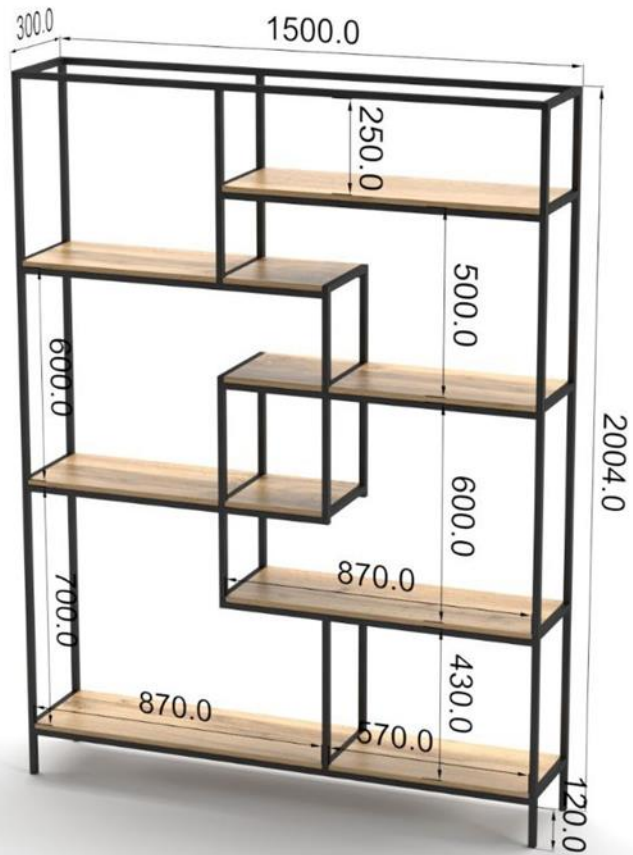

Стеллаж 27590р