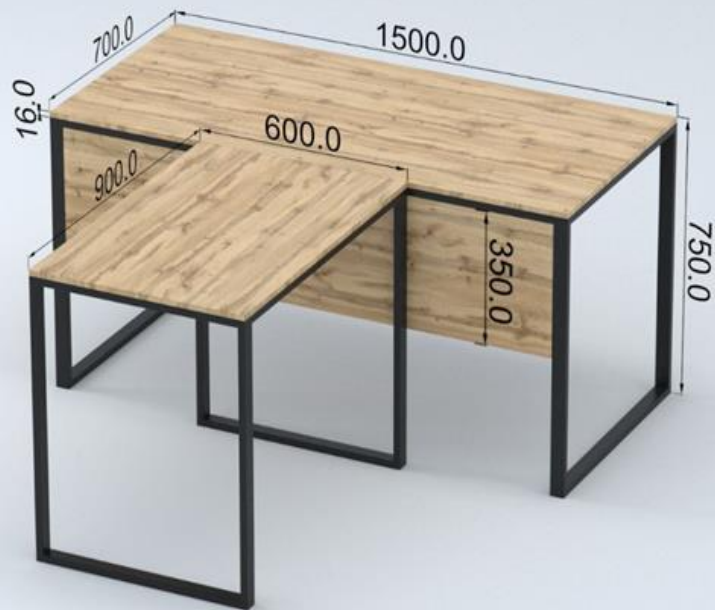

Бестселлер продаж

Письменный стол из  
качественных  
материалов

1200/600 мм со столешницей  
32 мм

СОВРЕМЕННЫЙ ОФИСНЫЙ СТОЛ, ВЫПОЛНЕННЫЙ В СТИЛЬНОМ ДИЗАЙНЕ. КОНСТРУКЦИЯ ОТЛИЧАЕТСЯ ПРОЧНОСТЬЮ И УСТОЙЧИВОСТЬЮ. ДАННЫЙ СТОЛ СТАНЕТ ПРЕВОСХОДНЫМ ДОПОЛНЕНИЕМ ИНТЕРЬЕРА ПРЕМИАЛЬНОГО ОФИСНОГО ПРОСТРАНСТВА, ПОДЧЕРКИВАЮЩИМ СТАТУС И ИЗЫСКАННЫЙ ВКУС ВЛАДЕЛЬЦА

## Стол рабочий LOFT VR.L-SRX-1.7

- столешница ЛДСП толщиной 16/25/32 мм, кромка ПВХ 2 мм
- опоры стола снабжены компенсаторами неровности пола

**Стол лофт для кабинета руководителя** – воплощение современного стиля и практичности. Его столешница выполнена из высококачественного ЛДСП толщиной 32 или 16 мм, что обеспечивает долговечность и устойчивость к внешним воздействиям. Каркас стола – это прочная цельно-сварная конструкция с порошковой окраской, что добавляет изделию дополнительную защиту и эстетику. Этот стол станет не просто рабочим местом, но и отражением вашего безупречного вкуса и статуса.

**19800 р** со столешницей 32мм

**14900 р** со столешницей 16мм

Офисная мебель на металлокаркасе в Лофт! Кабинет руководителя. Современные тенденции создания новых офисных пространств в бывших производственных помещениях определяют развитие новой эстетики, в которой дизайнеры используют как осмысленные художественные приемы естественные элементы существующего помещения.