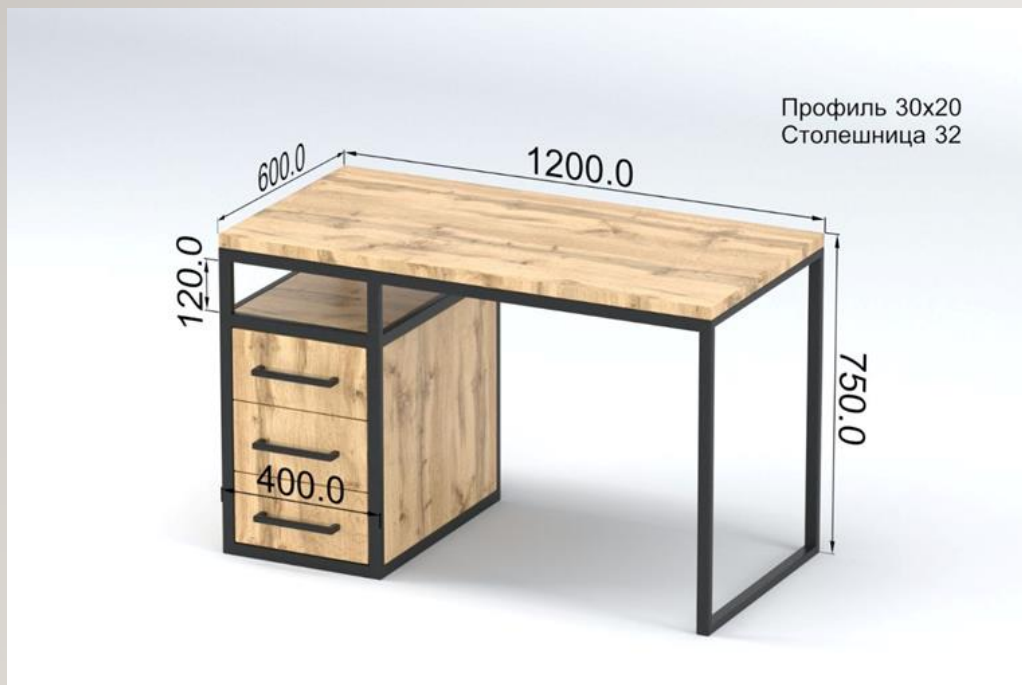

Бестселлер продаж

Письменный стол из  
качественных  
материалов

1200/600 мм со столешницей  
32 мм

СОВРЕМЕННЫЙ ОФИСНЫЙ СТОЛ, ВЫПОЛНЕННЫЙ В СТИЛЬНОМ ДИЗАЙНЕ. КОНСТРУКЦИЯ ОТЛИЧАЕТСЯ ПРОЧНОСТЬЮ И УСТОЙЧИВОСТЬЮ. ДАННЫЙ СТОЛ СТАНЕТ ПРЕВОСХОДНЫМ ДОПОЛНЕНИЕМ ИНТЕРЬЕРА ПРЕМИАЛЬНОГО ОФИСНОГО ПРОСТРАНСТВА, ПОДЧЕРКИВАЮЩИМ СТАТУС И ИЗЫСКАННЫЙ ВКУС ВЛАДЕЛЬЦА