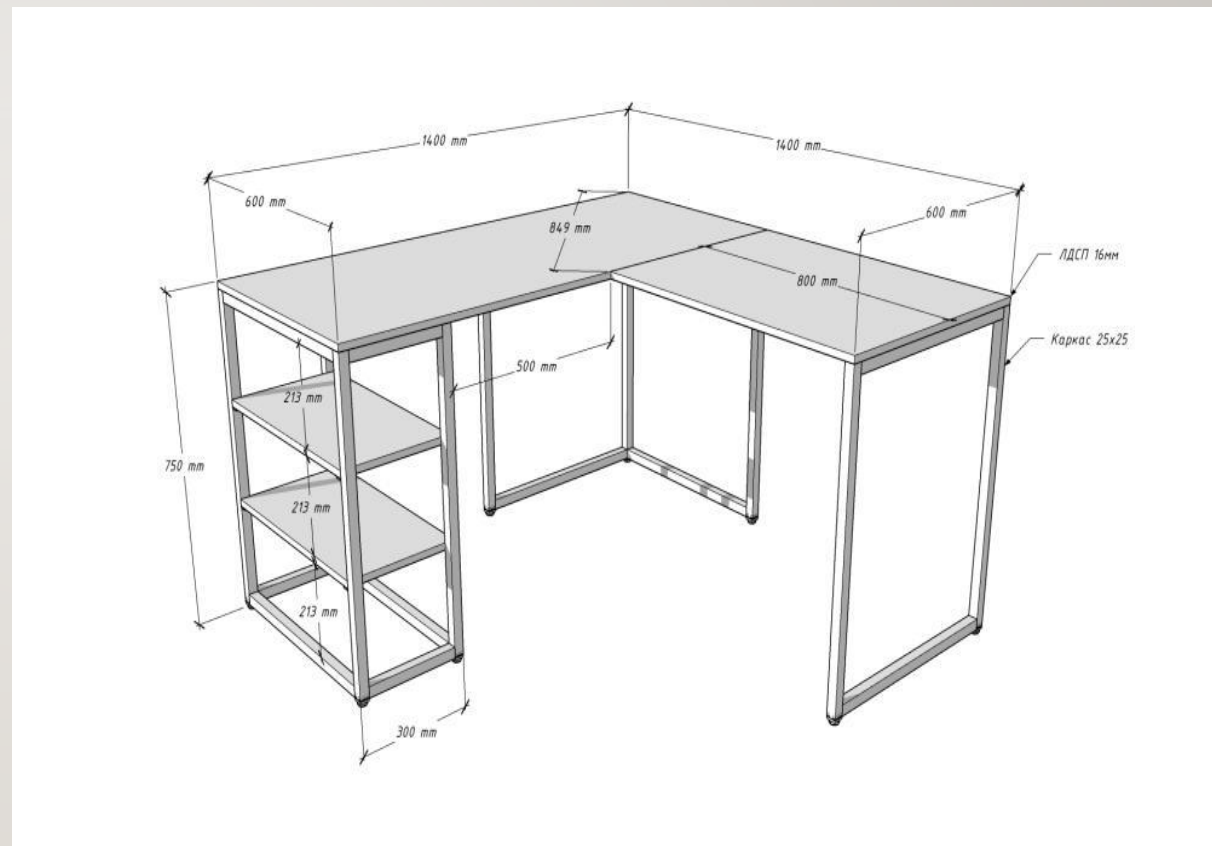

Стол угловой лофт Либрон 41- 17990 р цвет лдсп на выбор, столешница толщина на фото 16 мм)