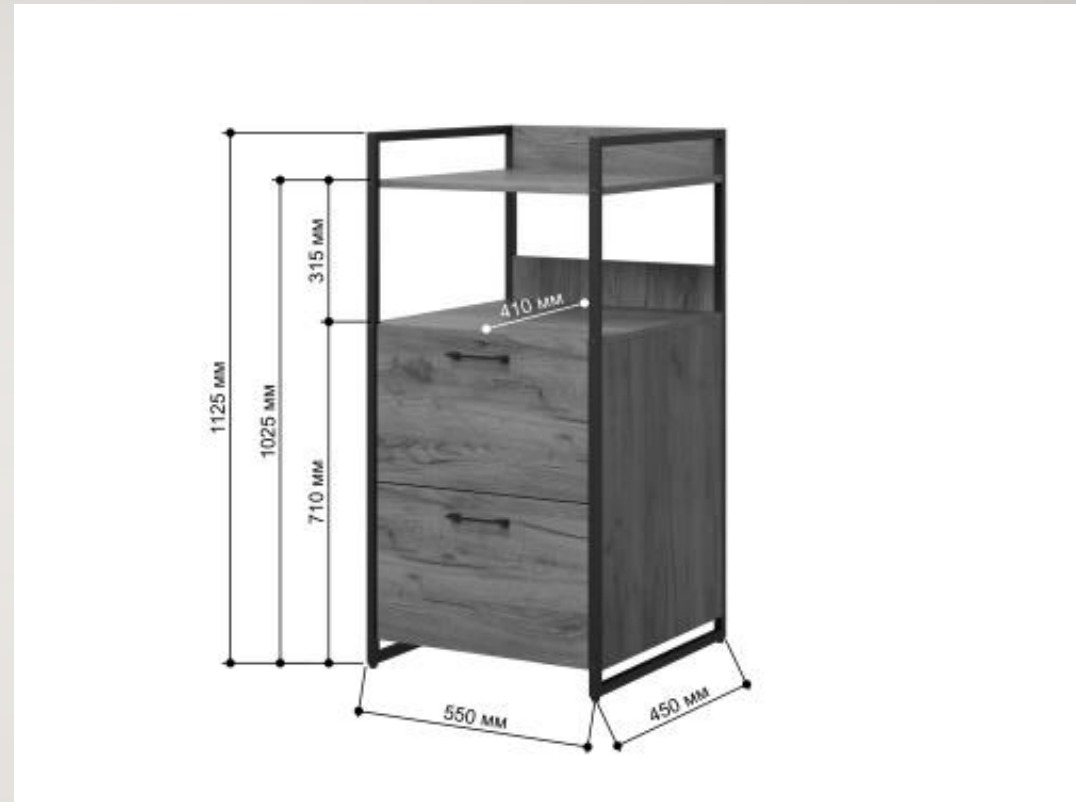

Тумба Urban Лофт 02 - стильное и функциональное решение для хранения. Металлический каркас с порошковым покрытием, корпус и ящики из ЛДСП 16 мм. Два выдвижных ящика на шариковых направляющих, выдерживающие до 50 кг нагрузки. Две полки для хранения.